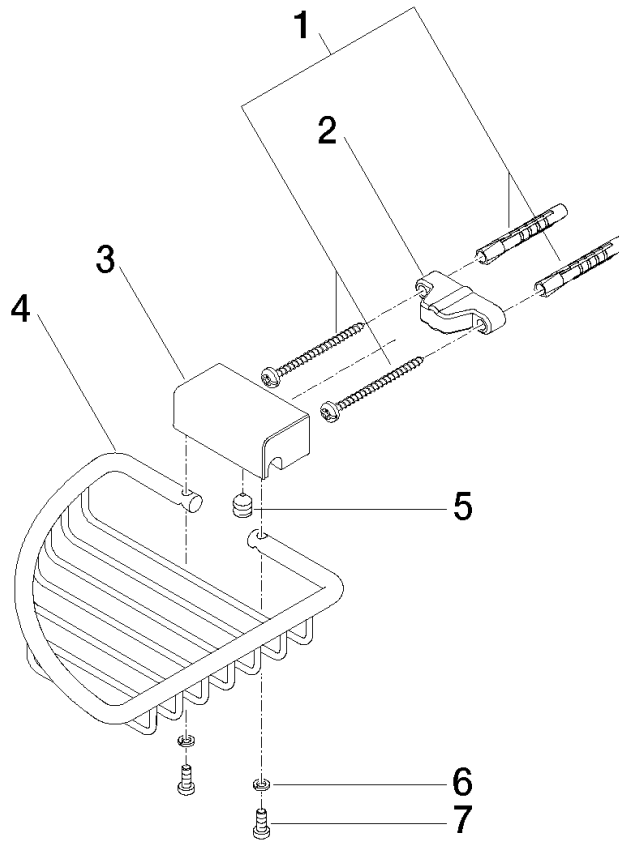

83 281 530

- largeur 150 mm
- hauteur 40 mm
- saillie 165 mm

S'adapte aux gammes suivantes : IMO, LULU, MADISON, MEM, TARA, CL.1, LISSÉ, VAIA, META, CYO

	Champagne brossé (Or 22cts)	83 281 530-46
	Chrome	83 281 530-00
	Platine brossé	83 281 530-06
	Platine	83 281 530-08
	Laiton (Or 23cts)	83 281 530-09
	Dark Chrome	83 281 530-19
	Or clair	83 281 530-26
	Or clair brossé	83 281 530-27
	Laiton brossé (Or 23cts)	83 281 530-28
	Noir mat	83 281 530-33
	Bronze brossé	83 281 530-42
	Champagne (Or 22cts)	83 281 530-47
	Chrome brossé	83 281 530-93
	Dark Platinum brossé	83 281 530-99

83 281 530

mm [inches]

83 281 530

Les pièces pour les  
autres finitions  
peuvent être  
trouvées ici : Chrome

### Liste des pièces de rechange

N°	Article Numéro	Désignation	Fréquence de montage	Délai de livraison
1	05 30 31 025 00 90	set de fixation	1	2
2	09 17 20 030 90	patte de fixation	1	2
3	08 17 30 501-46	patte de fixation	1	30
4	08 18 90 905-46	corbeille	1	30
5	09 31 11 002 90	tige	1	2
6	90 30 11 029 00 90	rondelle	2	2
7	09 30 30 054 90	vis	2	2